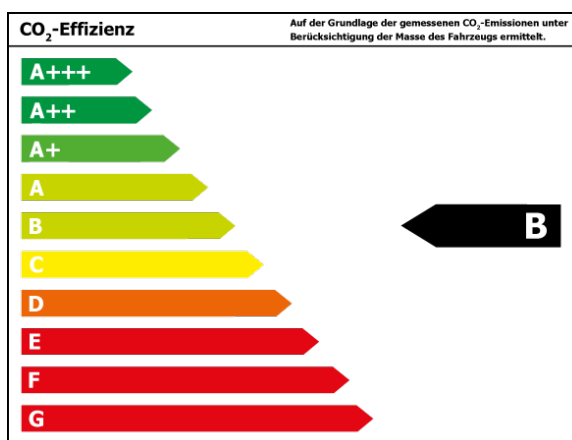

Verbrauch

Verbrauch und Emissionen (WLTP) *

Langsam* :	8,2 l/100 km
Mittel* :	6,3 l/100 km
Schnell* :	5,7 l/100 km
Sehr schnell* :	6,9 l/100 km
Kombiniert* :	6,6 l/100 km
CO2-Emission* :	149 g/km

*Weitere Informationen zum offiziellen Kraftstoffverbrauch und den offiziellen spezifischen CO₂-Emissionen neuer Personenkraftwagen können dem 'Leitfaden über den Kraftstoffverbrauch, die CO₂-Emissionen und den Stromverbrauch neuer Personenkraftwagen' entnommen werden, der an allen Verkaufsstellen und bei 'Deutsche Automobil Treuhand GmbH' unter www.dat.de unentgeltlich erhältlich ist.