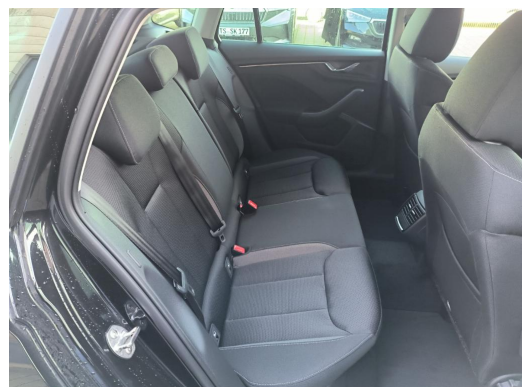

Osenstätter Kfz GmbH VW & Skoda NW
Angebotsnummer: 3087770

Ausdruck vom: 16.04.2024

www.skoda-osensaetter.de

Osenstätter
gut ankommen...

SKODA