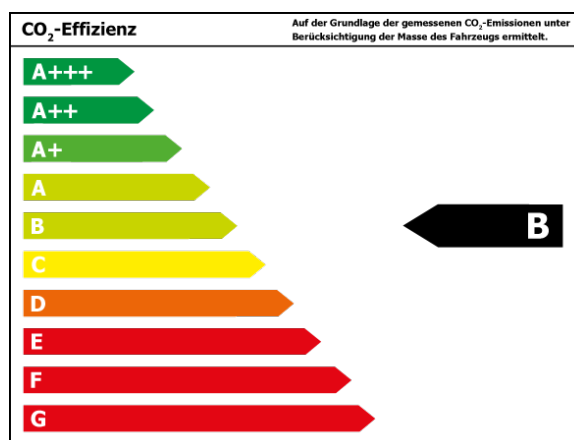

#### Verbrauch und Emissionen (WLTP) \*

Langsam* :	7,5 l/100 km
Mittel* :	6,1 l/100 km
Schnell* :	5,4 l/100 km
Sehr schnell* :	6,6 l/100 km
Kombiniert* :	6,2 l/100 km
CO2-Emission* :	141 g/km

\*Weitere Informationen zum offiziellen Kraftstoffverbrauch und den offiziellen spezifischen CO<sub>2</sub>-Emissionen neuer Personenkraftwagen können dem 'Leitfaden über den Kraftstoffverbrauch, die CO<sub>2</sub>-Emissionen und den Stromverbrauch neuer Personenkraftwagen' entnommen werden, der an allen Verkaufsstellen und bei 'Deutsche Automobil Treuhand GmbH' unter [www.dat.de](http://www.dat.de) unentgeltlich erhältlich ist.