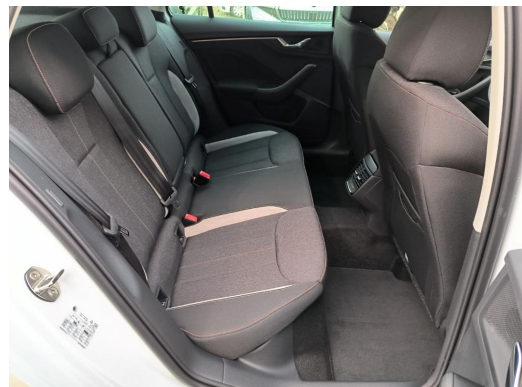

Osenstätter Kfz GmbH VW & Skoda NW
Angebotsnummer: 3033728

Ausdruck vom: 16.04.2024

www.skoda-osensaetter.de

Osenstätter
gut ankommen...

SKODA