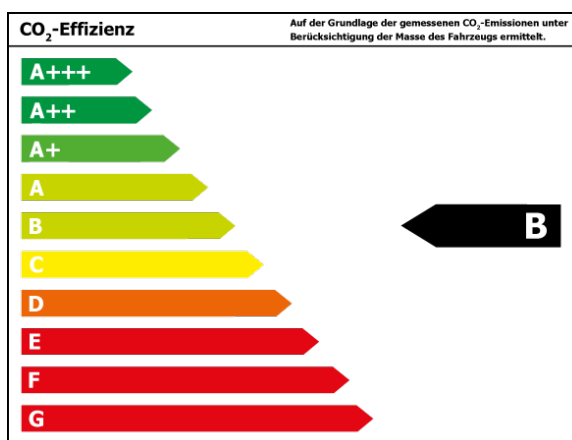

#### Verbrauch und Emissionen (WLTP) \*

Langsam* :	7,2 l/100 km
Mittel* :	5,8 l/100 km
Schnell* :	5,3 l/100 km
Sehr schnell* :	6,6 l/100 km
Kombiniert* :	6,1 l/100 km
CO2-Emission* :	138 g/km

\*Weitere Informationen zum offiziellen Kraftstoffverbrauch und den offiziellen spezifischen CO<sub>2</sub>-Emissionen neuer Personenkraftwagen können dem 'Leitfaden über den Kraftstoffverbrauch, die CO<sub>2</sub>-Emissionen und den Stromverbrauch neuer Personenkraftwagen' entnommen werden, der an allen Verkaufsstellen und bei 'Deutsche Automobil Treuhand GmbH' unter [www.dat.de](http://www.dat.de) unentgeltlich erhältlich ist.